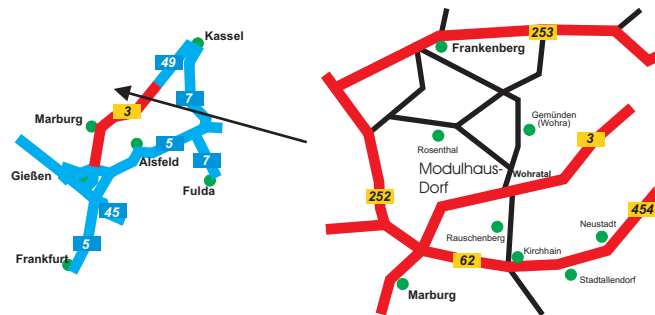

Und so finden Sie uns:

Kreativ-Innovativ Beratung-Planung
Dresdener Str. 3
35274 Kirchhain
Tel. 06422 - 92136
Fax 06422 - 92137

E-Mail: info@kreativ-innovativ.de

Kreativ – Innovativ Dienstleistung und Planung